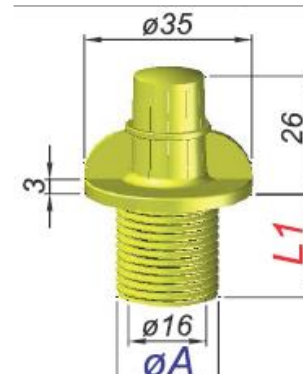

Crépines de drainage

Raccords pour bouteille échangeuses d'ions

P max. 8 bar – 120 l
T max. 45°C – 110'

Nous sommes à votre disposition pour toutes demandes de prix
et d'informations techniques : contact@etse.fr