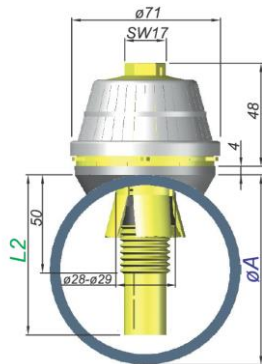

Réseau et Drainage