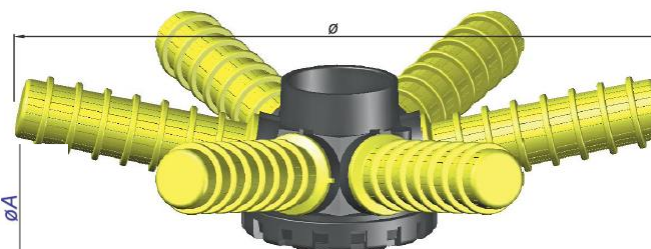

EQUIPMENT-TRADING-SERVICES-ENGINEERING

FILTRATION

Buselures / Crépines

Crépines à filtre : assortiments pour plancher intermédiaire

FILTRATION

Tous Types + de 300 Références

Buselures/Crépines :

FILTRATION

Tous Types/Tous Standards

Réseau et Drainage

FILTRATION

Tous Types/Tous Standards

Réseau et Drainage

FILTRATION

Crépines pour distributeur

Et aussi :

Crépines de drainage

Raccords pour bouteille échangeuses d'ions

P max. 8 bar – 120 l
T max. 45°C – 110'

Nous sommes à votre disposition pour toutes demandes de prix
et d'informations techniques : contact@etse.fr