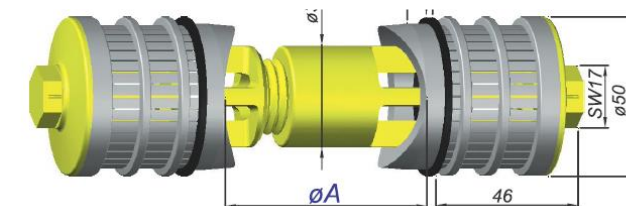

EQUIPMENT-TRADING-SERVICES-ENGINEERING

FILTRATION

Buselures / Crépines

Crépines à filtre : assortiments pour plancher intermédiaire

FILTRATION

Tous Types + de 300 Références

Buselures/Crépines :

FILTRATION

Tous Types/Tous Standards

Réseau et Drainage

FILTRATION

Tous Types/Tous Standards

Réseau et Drainage

FILTRATION

Crépines pour distributeur

Et aussi :

Crépines de drainage

Raccords pour bouteille échangeuses d'ions

P max. 8 bar – 120 l
T max. 45°C – 110'

Nous sommes à votre disposition pour toutes demandes de prix
et d'informations techniques : contact@etse.fr