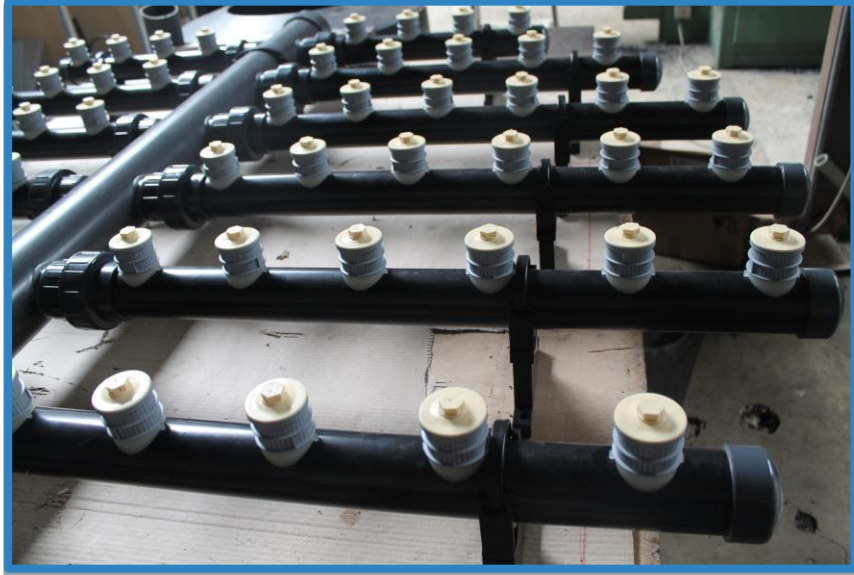

Tous Types/Tous Standards

Réseau et Drainage

FILTRATION

Tous Types/Tous Standards

Réseau et Drainage

FILTRATION

Crépines pour distributeur

Et aussi :

Crépines de drainage

Raccords pour bouteille échangeuses d'ions

P max. 8 bar – 120 l
T max. 45°C – 110'

Nous sommes à votre disposition pour toutes demandes de prix
et d'informations techniques : contact@etse.fr