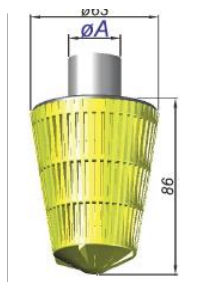

FILTRATION

Crépines pour distributeur