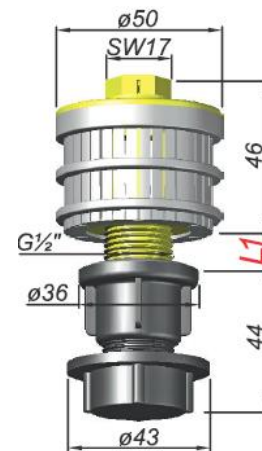

Tous Types/Tous Standards

Réseau et Drainage

FILTRATION

Tous Types/Tous Standards

Réseau et Drainage

FILTRATION

Crépines pour distributeur

Et aussi :

Crépines de drainage

Raccords pour bouteille échangeuses d'ions

P max. 8 bar – 120 l
T max. 45°C – 110'

Nous sommes à votre disposition pour toutes demandes de prix
et d'informations techniques : contact@etse.fr