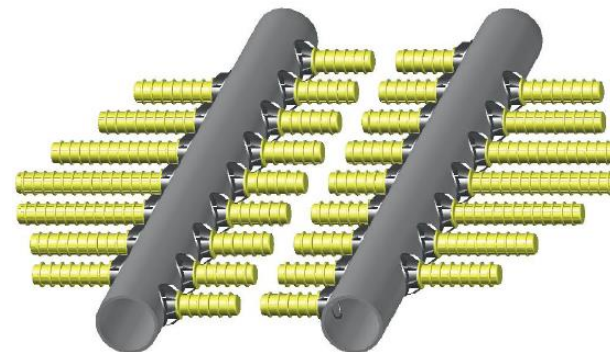

EQUIPMENT-TRADING-SERVICES-ENGINEERING

FILTRATION

Buselures / Crépines

Crépines à filtre : assortiments pour plancher intermédiaire

FILTRATION

Tous Types + de 300 Références

Buselures/Crépines :

FILTRATION

Tous Types/Tous Standards

Réseau et Drainage

FILTRATION

Tous Types/Tous Standards

Réseau et Drainage

FILTRATION

Crépines pour distributeur

Et aussi :

Crépines de drainage

Raccords pour bouteille échangeuses d'ions

P max. 8 bar – 120 l
T max. 45°C – 110'

Nous sommes à votre disposition pour toutes demandes de prix
et d'informations techniques : contact@etse.fr