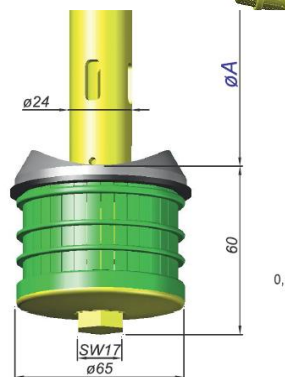

EQUIPMENT-TRADING-SERVICES-ENGINEERING

FILTRATION

Buselures / Crépines

Crépines à filtre : assortiments pour plancher intermédiaire

FILTRATION

Tous Types + de 300 Références

Buselures/Crépines :

FILTRATION

Crépines de drainage

Raccords pour bouteille échangeuses d'ions

P max. 8 bar – 120 l
T max. 45°C – 110'

Nous sommes à votre disposition pour toutes demandes de prix
et d'informations techniques : contact@etse.fr