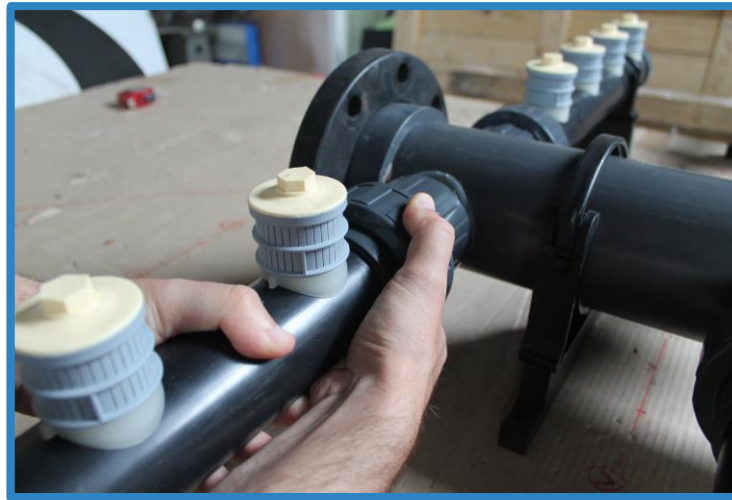

EQUIPMENT-TRADING-SERVICES-ENGINEERING

FILTRATION

Buselures / Crépines

Crépines à filtre : assortiments pour plancher intermédiaire

FILTRATION

Tous Types + de 300 Références

Buselures/Crépines :

FILTRATION

Tous Types/Tous Standards

Réseau et Drainage

FILTRATION

Tous Types/Tous Standards

Réseau et Drainage

FILTRATION

Crépines pour distributeur

Et aussi :

Crépines de drainage

Raccords pour bouteille échangeuses d'ions

P max. 8 bar – 120 l
T max. 45°C – 110'

Nous sommes à votre disposition pour toutes demandes de prix
et d'informations techniques : contact@etse.fr