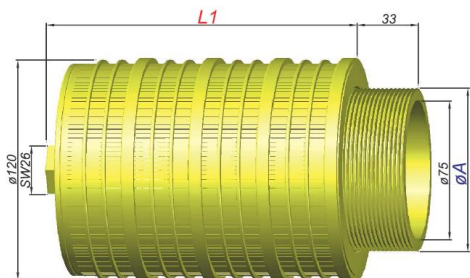

EQUIPMENT-TRADING-SERVICES-ENGINEERING

FILTRATION

Buselures / Crépines

Crépines à filtre : assortiments pour plancher intermédiaire

FILTRATION

Tous Types + de 300 Références

Buselures/Crépines :

FILTRATION

Crépines de drainage

Raccords pour bouteille échangeuses d'ions

P max. 8 bar – 120 l
T max. 45°C – 110'

Nous sommes à votre disposition pour toutes demandes de prix
et d'informations techniques : contact@etse.fr