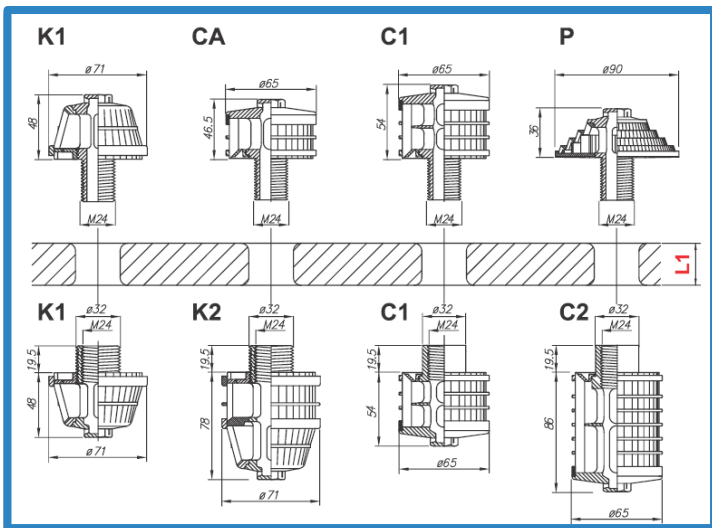

EQUIPMENT-TRADING-SERVICES-ENGINEERING

FILTRATION

Buselures / Crépines

Crépines à filtre : assortiments pour plancher intermédiaire

FILTRATION

Tous Types + de 300 Références

Buselures/Crépines :

FILTRATION

Crépines de drainage

Raccords pour bouteille échangeuses d'ions

P max. 8 bar – 120 l
T max. 45°C – 110'

Nous sommes à votre disposition pour toutes demandes de prix
et d'informations techniques : contact@etse.fr