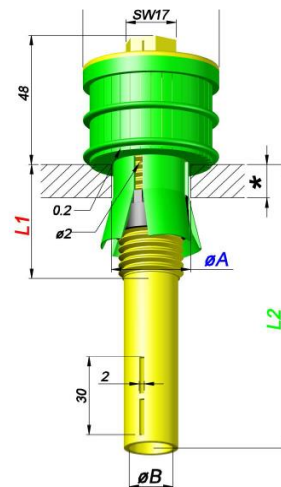

EQUIPMENT-TRADING-SERVICES-ENGINEERING

FILTRATION

Buselures / Crépines

Crépines à filtre : assortiments pour plancher intermédiaire

FILTRATION

Tous Types + de 300 Références

Buselures/Crépines :

FILTRATION

Crépines de drainage

Raccords pour bouteille échangeuses d'ions

P max. 8 bar – 120 l
T max. 45°C – 110'

Nous sommes à votre disposition pour toutes demandes de prix
et d'informations techniques : contact@etse.fr