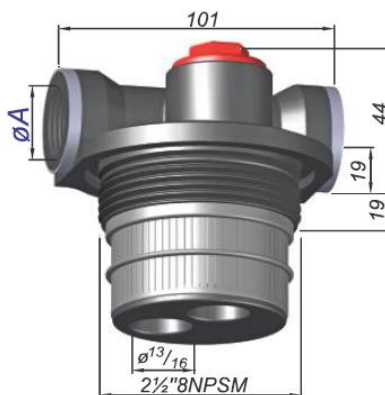

Tous Types/Tous Standards

Réseau et Drainage

FILTRATION

Tous Types/Tous Standards

Réseau et Drainage

FILTRATION

Crépines pour distributeur

Et aussi :

Crépines de drainage

Raccords pour bouteille échangeuses d'ions

P max. 8 bar – 120 l
T max. 45°C – 110'

Nous sommes à votre disposition pour toutes demandes de prix
et d'informations techniques : contact@etse.fr