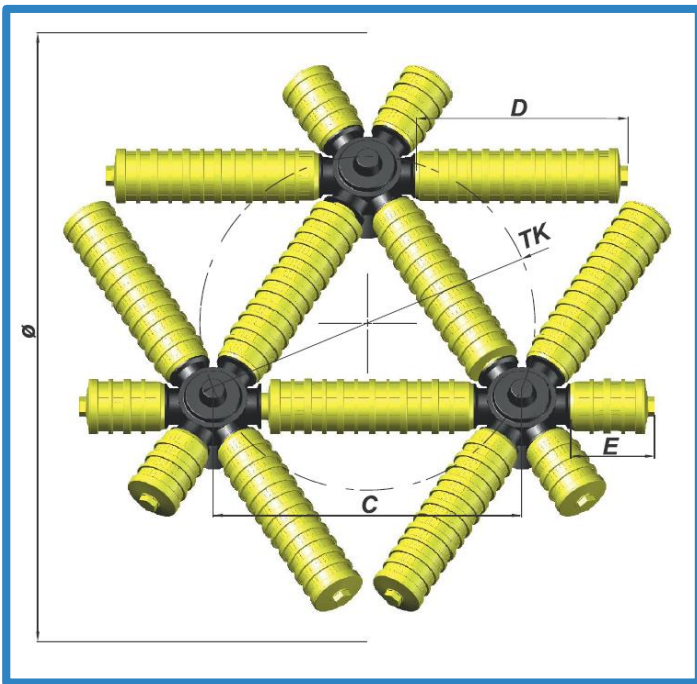

FILTRATION

Tous Types/Tous Standards