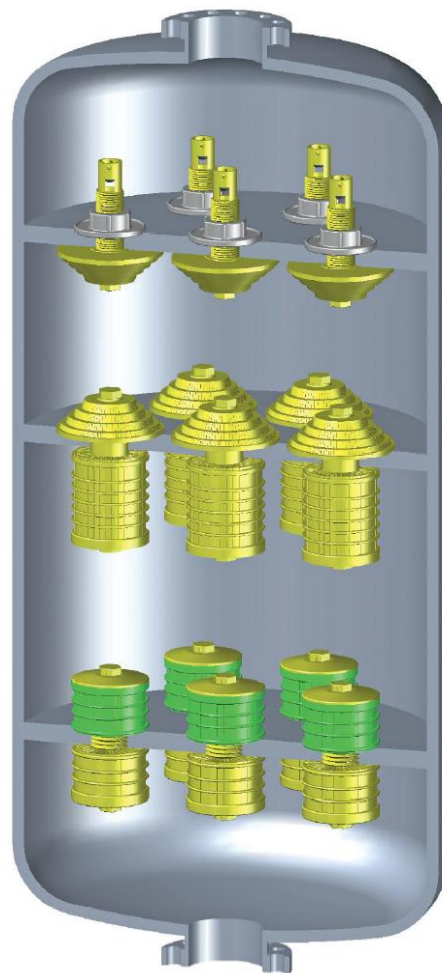

EQUIPMENT-TRADING-SERVICES-ENGINEERING

FILTRATION

Buselures / Crépines

Crépines à filtre : assortiments pour plancher intermédiaire

FILTRATION

Tous Types + de 300 Références

Buselures/Crépines :

FILTRATION

Tous Types/Tous Standards

Réseau et Drainage

FILTRATION

Tous Types/Tous Standards

Réseau et Drainage

FILTRATION

Crépines pour distributeur

Et aussi :

Crépines de drainage

Raccords pour bouteille échangeuses d'ions

P max. 8 bar – 120 l
T max. 45°C – 110'

Nous sommes à votre disposition pour toutes demandes de prix
et d'informations techniques : contact@etse.fr